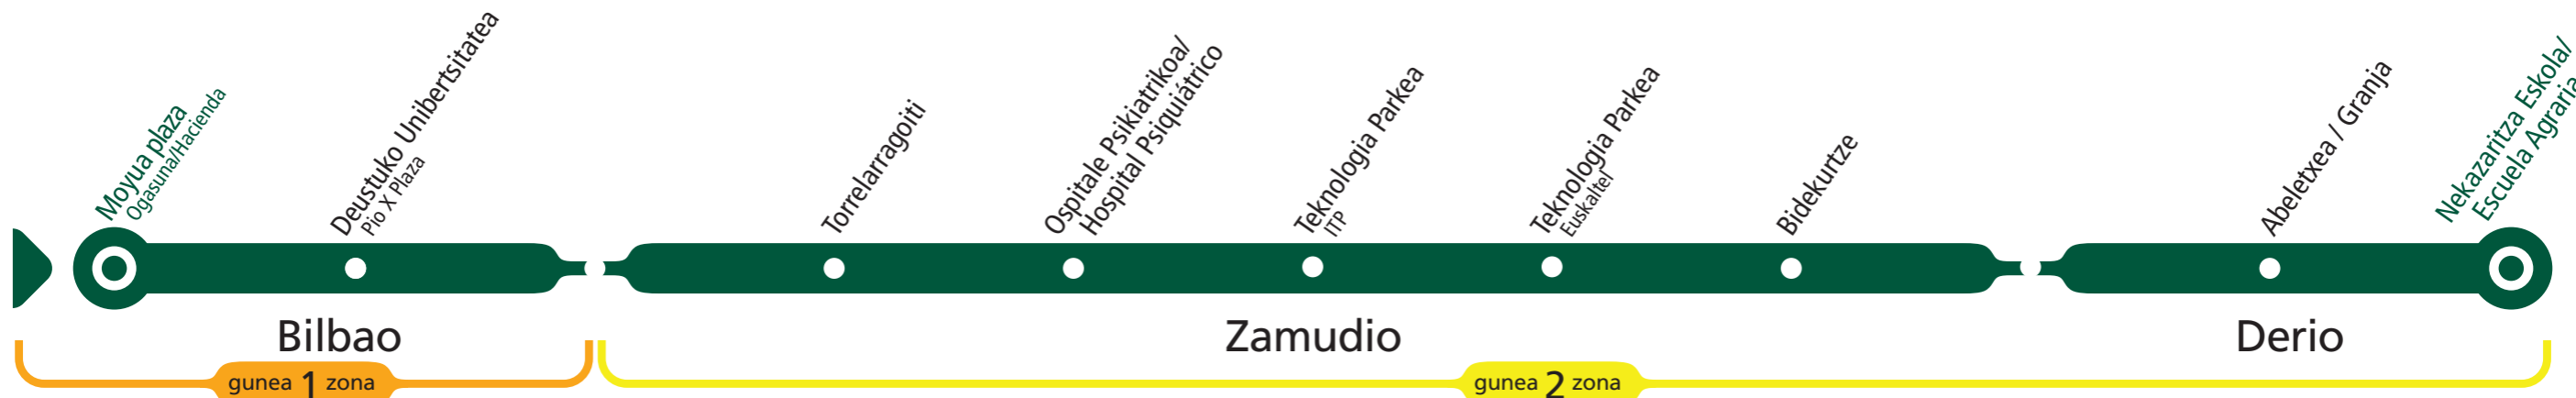

A 3250

BILBAO - Teknologia Parkea/Parque Tecnológico

Artxandako tuneletatik/ Túneles de Artxanda

Salidas de / Nondik	A / Nora	A / Nora
Bilbao	Teknologia Parkea/Parque Tecnológico	Seminario
Astelehenetik ostiralera lanegunetan De lunes a viernes laborables	07:00 07:15 07:30 07:45 08:00 08:15 08:30 08:45 09:00 10:00 11:00 12:00 13:00 14:00 15:00 16:00 17:00 18:00	07:15 07:30 07:45 08:15 08:30 08:45
Larunbatetan Sábados	Zerbitzurik gabe Sin servicio	Zerbitzurik gabe Sin servicio
Jaiegunetan Festivos		