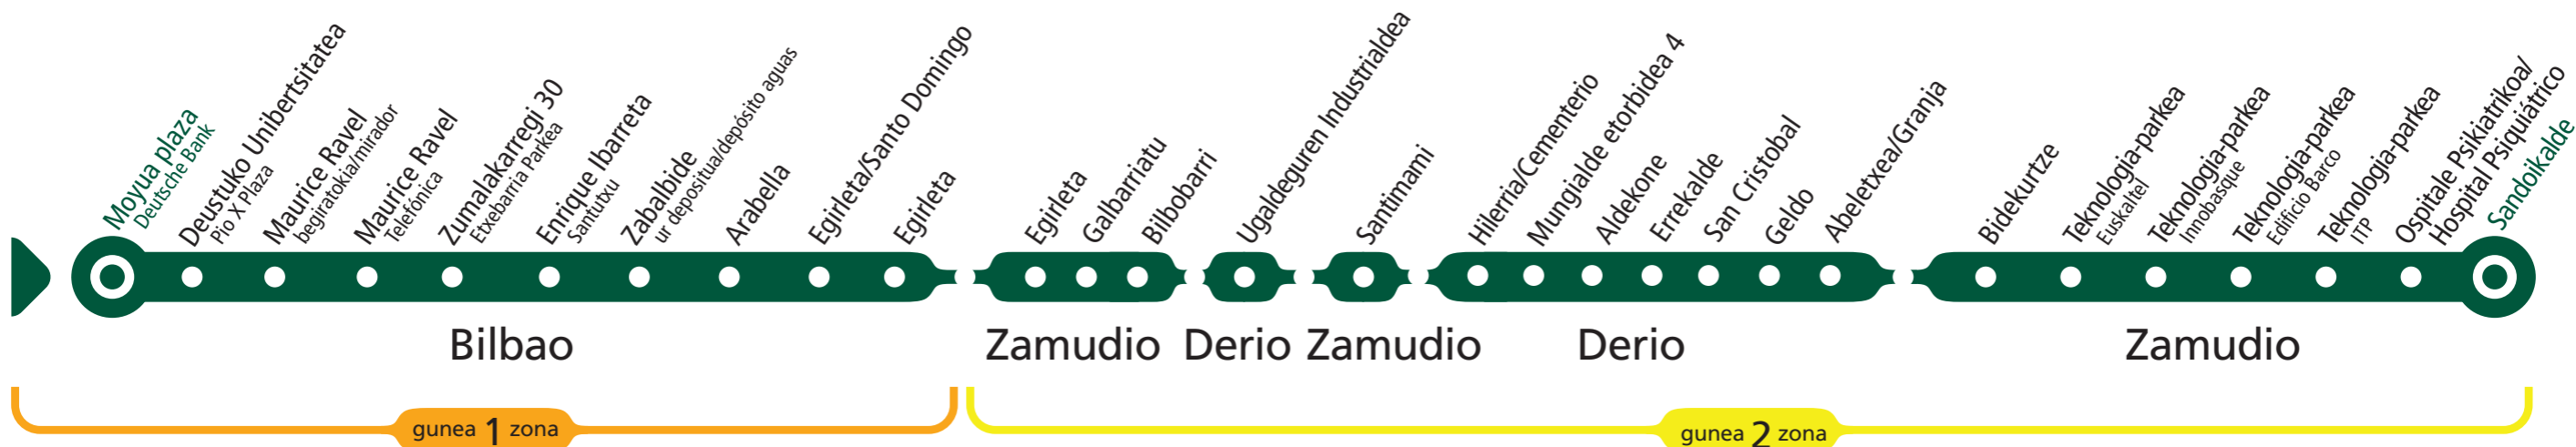

A 3224

BILBAO - DERIO - Parque Tecnológico/Teknologia Parkea

Bilbotik irteerak Salidas de Bilbao

Lanegunetan Laborables	06:30	07:00	07:30*	08:00	09:00	10:00
	11:00	12:00	13:00	14:00	15:00	16:00
	17:00	18:00	19:00	20:00	21:00	
Larunbatetan Sábados						
		07:00	09:00	11:00	13:00	
		15:00	17:00	19:00	21:00	
Jaiegunetan Festivos						

Oharrak Notas

*7:30eko zerbitzua Apaiztegira eta Teknologia Parkera autobiatik abiatzen da.

* 07:30 por autovía al Seminario de Derio y al Parque Tecnológico.