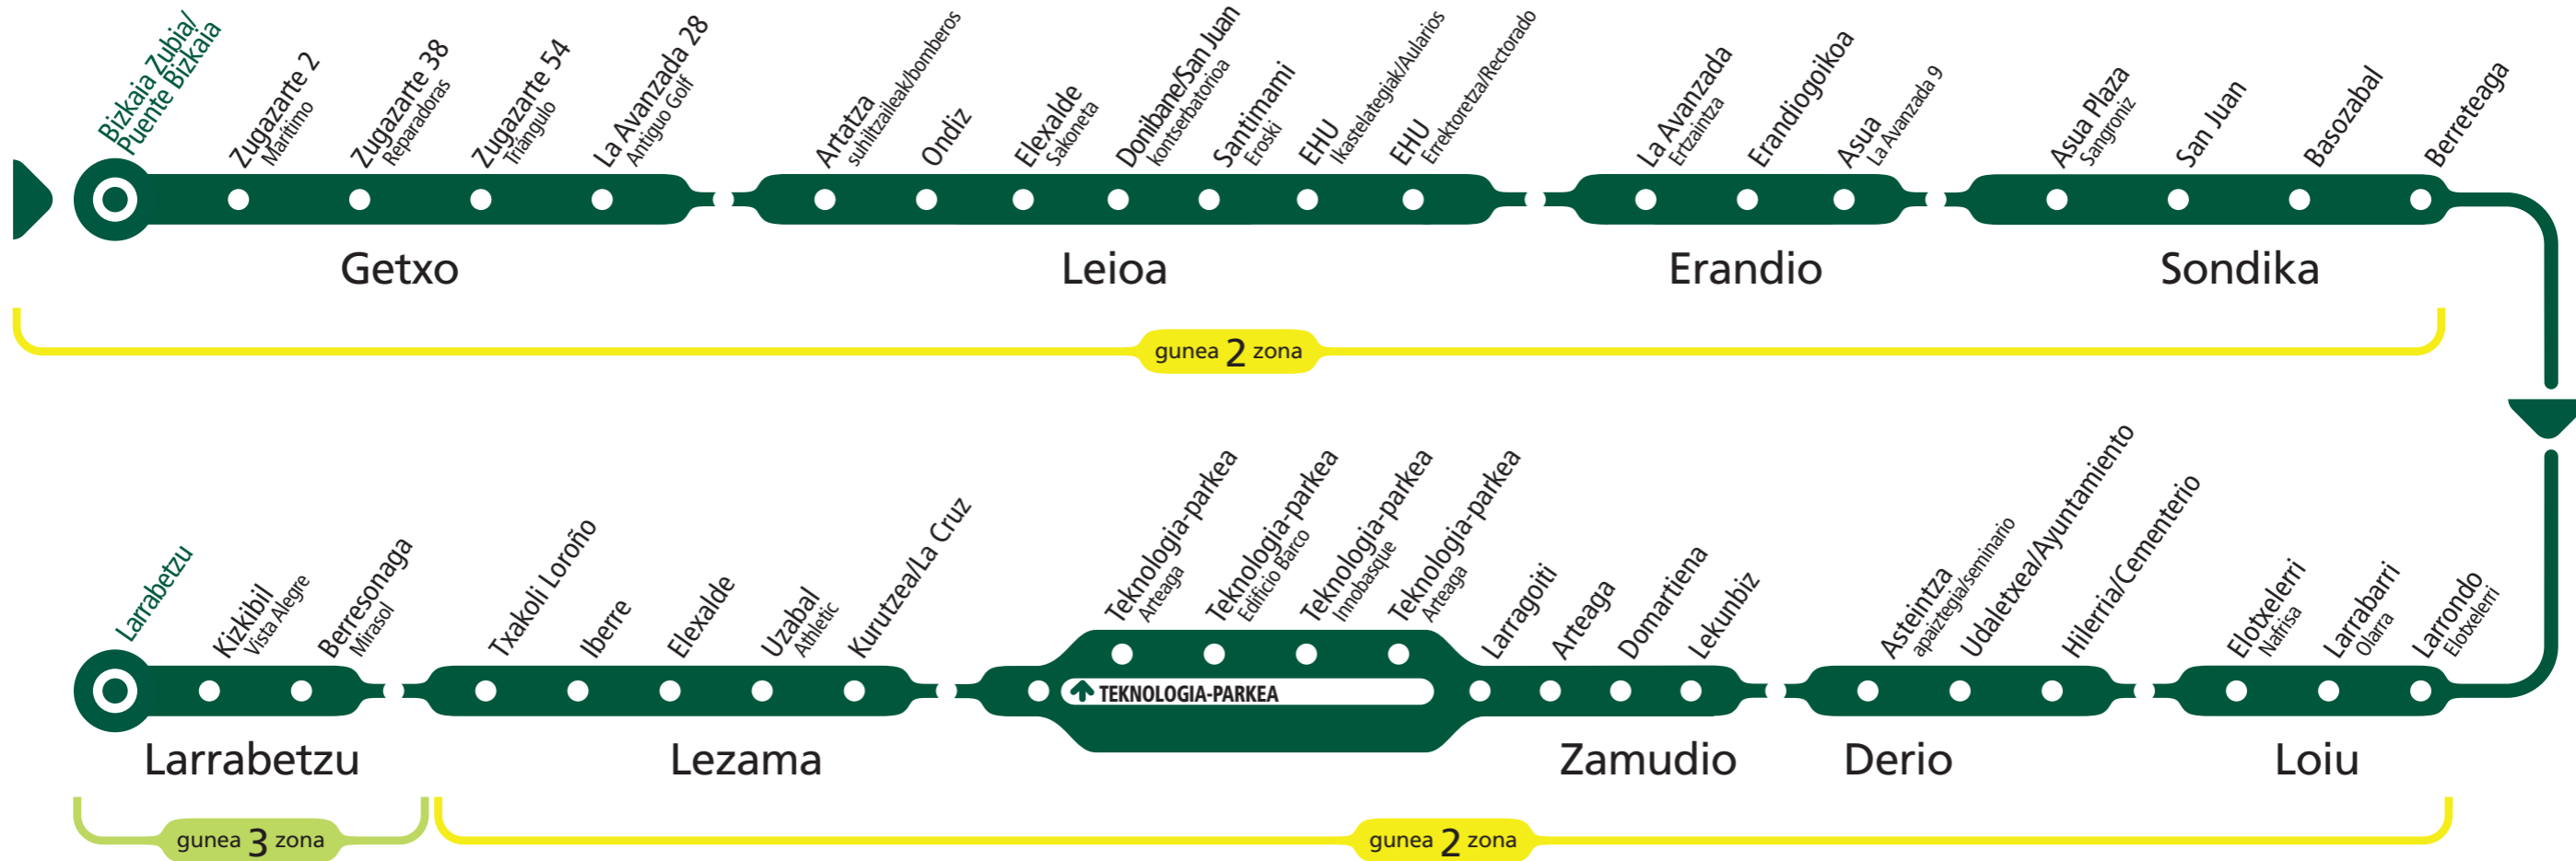

A 2151

Areeta/Las Arenas - LARRABETZU

Areetatik irteerak Salidas de Las Arenas						
Lanegunetan Laborables	06:15*	07:00	07:15**	08:00	09:00	10:00
	11:00	12:00	13:00	14:00*	15:00	16:00
	17:00	18:00	19:00	20:00*	21:00	22:00
Larunbatetan Sábados		08:00*	10:00	12:00	14:00*	
Jaiegunetan Festivos		16:00	18:00	20:00*	22:00	

Oharrak Notas

* Zerbitzu hauek Goikoelexean amaitzen dira. 14:00etako zerbitzua (lanegunetakoa) EHUn gelditzen da, baina ez da sartzen Zamudioko Teknologia-parkean.

** Zerbitzu hau zuzenean doa Areetatik Teknologia-parkera. Asteburuetan, linea hau ez da Zamudioko Teknologia-parkean sartuko.

* Estos servicios llegan hasta Goikolexea. El servicio de las 14:00 (laborables) para en la UPV y no entra en el Parque Tecnológico de Zamudio.

** Este servicio es directo entre Las Arenas y el Parque Tecnológico. Los fines de semana esta línea no entra en el Parque Tecnológico.